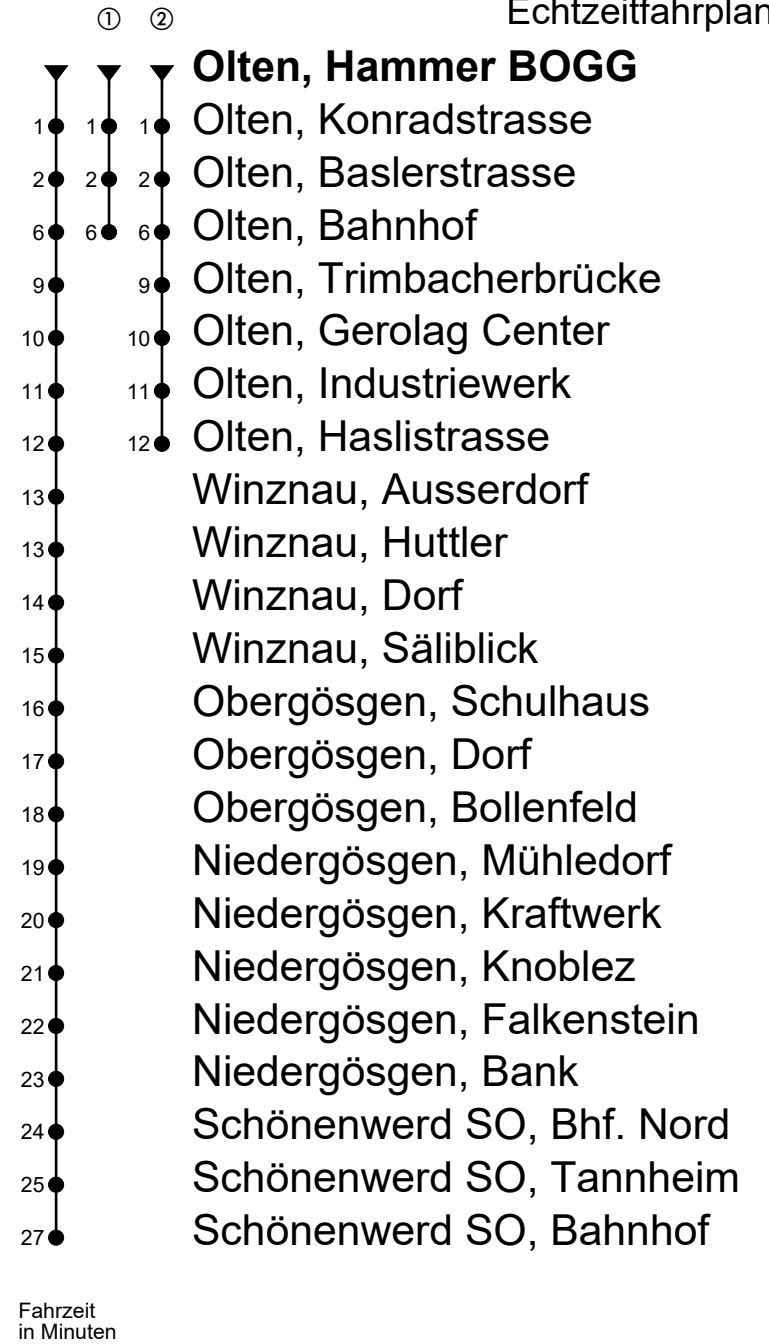

Olten, Hammer BOGG

Richtung Olten Bhf, Schönenwerd

Gültig vom 15.12.2024 bis 13.12.2025

Echtzeitfahrplan

🕒	Montag - Freitag	Samstag	Sonntag
4			
5			
6	11 39 49 ^②	11 41	
7	09 19 ^② 39 49 ^②	11 41	
8	11 41	11 41	
9	11 41	11 41	
10	11 41	11 41	
11	11 41	11 41	
12	11 41	11 41	
13	11 41	11 41	
14	11 41	11 41	
15	11 41	11 41	
16	09 19 ^① 39 49 ^①	11 41	
17	09 19 ^① 39 49 ^①	11 41	
18	09 19 ^① 41	11 41	
19	11 41	11 41	
20	11	11	
21			
22			
23			
0			
1			
2			
3			

Anmerkungen:

Als Sonntage gelten: 25. und 26. Dezember, 1. und 2. Januar, Karfreitag, Ostermontag, Auffahrt, Pfingstmontag und 1. August.